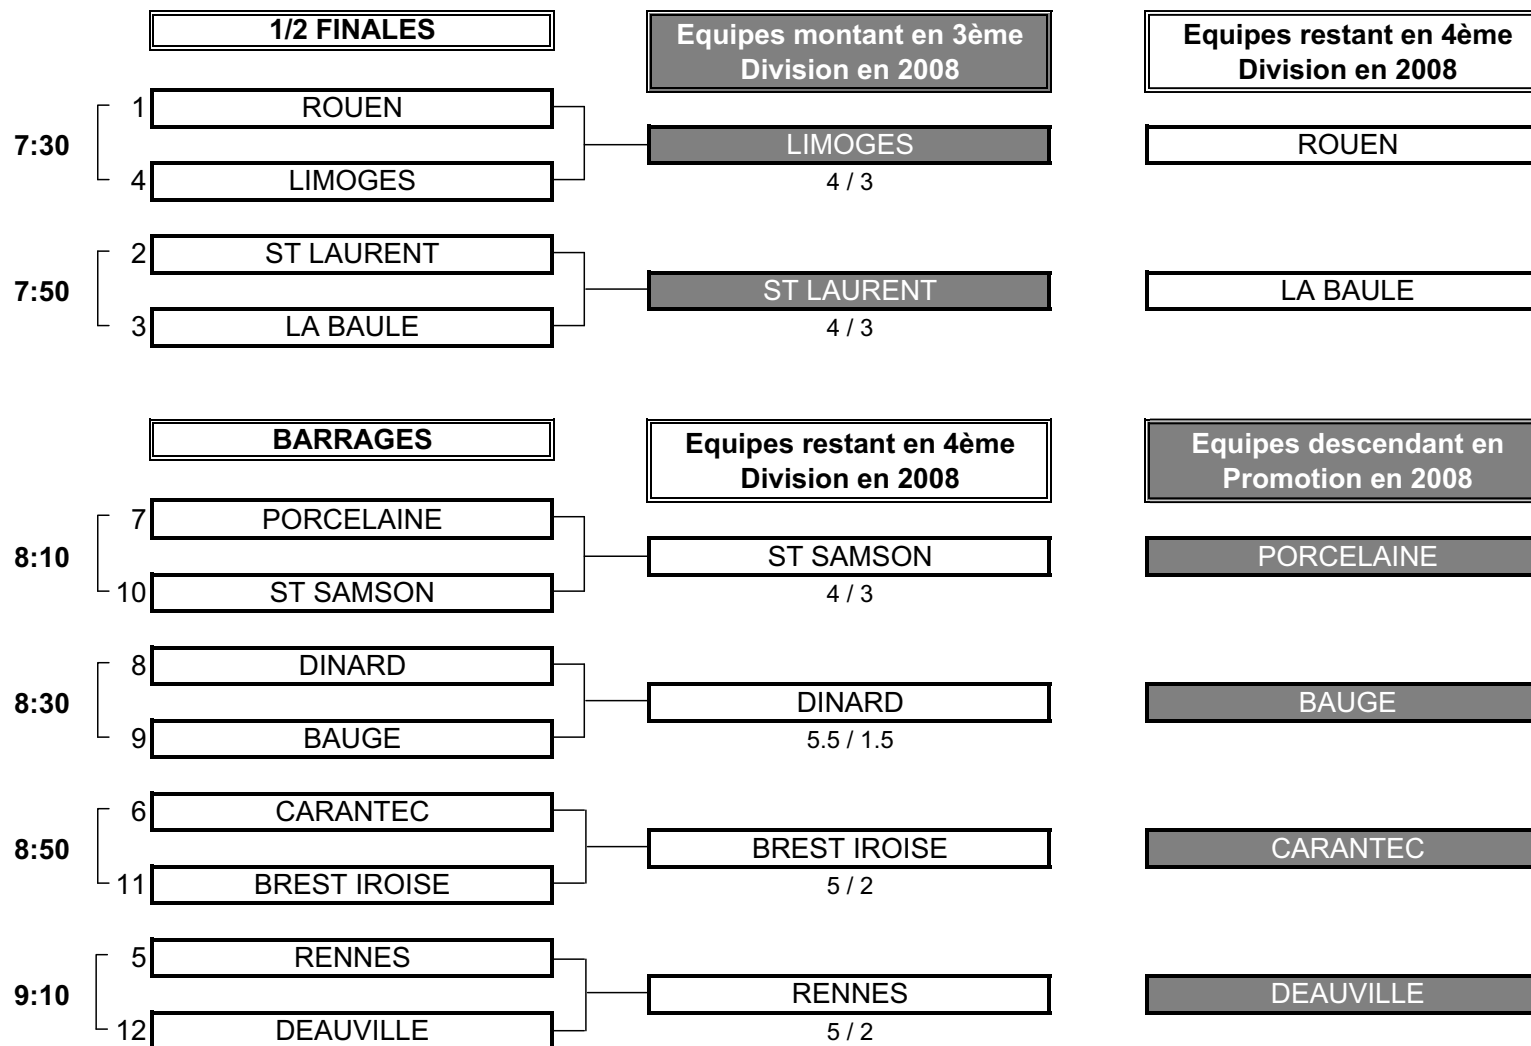

**CHAMPIONNAT DE FRANCE PAR EQUIPES 2007**  
**4ème DIVISION "F" MESSIEURS**  
**Du 29 Avril au 01 Mai - Golf de Saint Malo**

**PHASE FINALE MATCH PLAY**

**CHAMPIONNAT DE FRANCE PAR EQUIPES 2007**  
**4ème DIVISION "F" MESSIEURS**  
**Du 29 Avril au 01 Mai - Golf de Saint Malo**

1/2 FINALE N°1

**CLUB: ROUEN**

**CLUB: LIMOGES**

EQUIPIERS

FOURSOMES

EQUIPIERS

Heures

Points