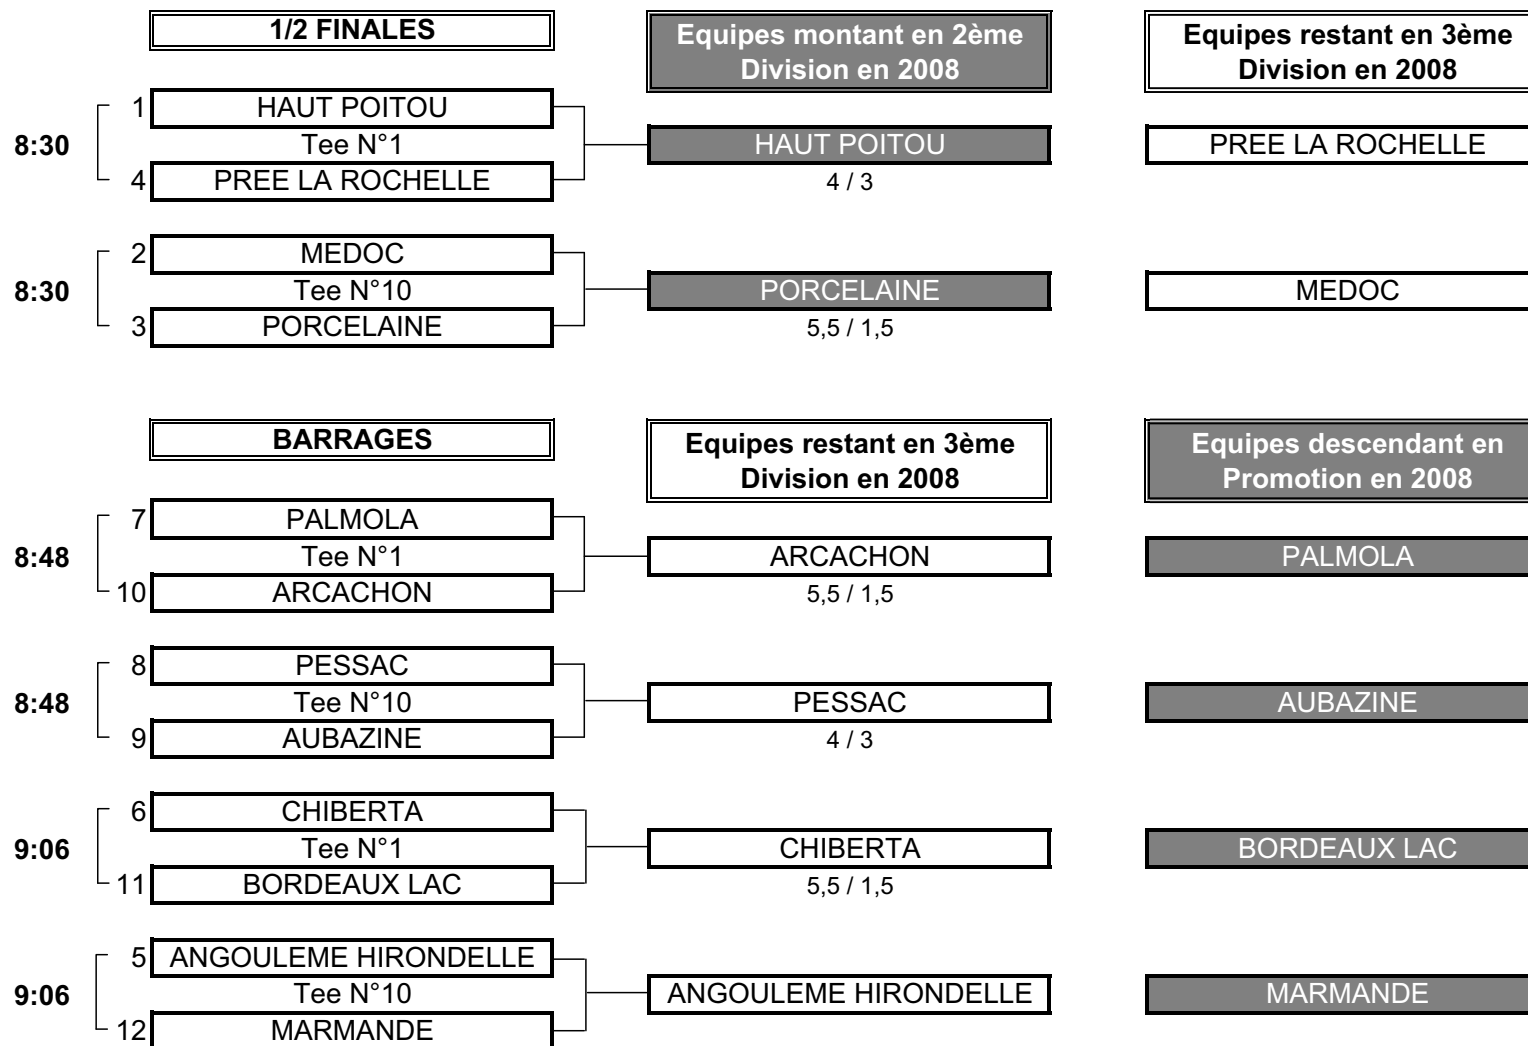

CHAMPIONNAT DE FRANCE PAR EQUIPES 2007

3ème DIVISION "D" DAMES

Du 06 au 08 Mai - Golf de Pau Artiguelouve

PHASE FINALE MATCH PLAY

CHAMPIONNAT DE FRANCE PAR EQUIPES 2007
3ème DIVISION "D" DAMES
 Du 06 au 08 Mai - Golf de Pau Artiguelouve

1/2 FINALE N°1 Tee N°1

CLUB: HAUT POITOU

CLUB: PREE LA ROCHELLE

EQUIPIERES

FOURSOMES

EQUIPIERES

Heures

Points